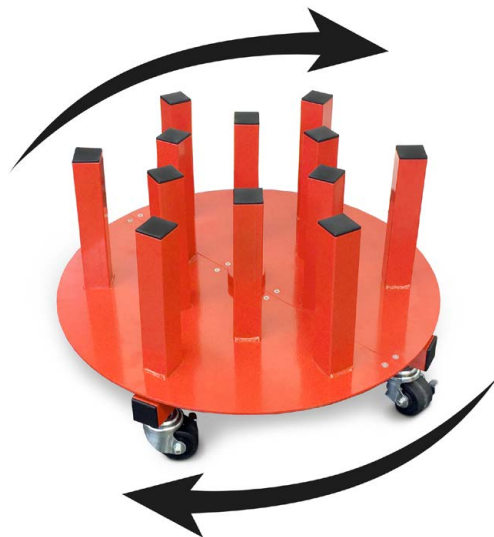

SwivelRack

**Un bastidor móvil giratorio,
perfecto como expositor.**

El SwivelRack es un bastidor móvil pensado para usarse como expositor ya que gracias a su forma cilíndrica y las ruedas móviles puedes girarlo y acceder a todos los vinilos sin necesidad de desplazarte.

REF: PHTIBMG

* Ruedas con bloqueo

360 kg
PESO
SOPORTADO

12
ROLLOS

16 cm
DIAMETRO
MAX. BOBINA

Al. x an. x prof.	46 x 75 x 75 cm.
Nucleo	3"
Ancho de bobina	162 cm
Peso por bobina	30 kg

Embalado plano