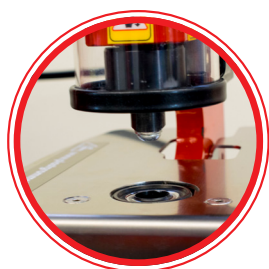

Autoperforante